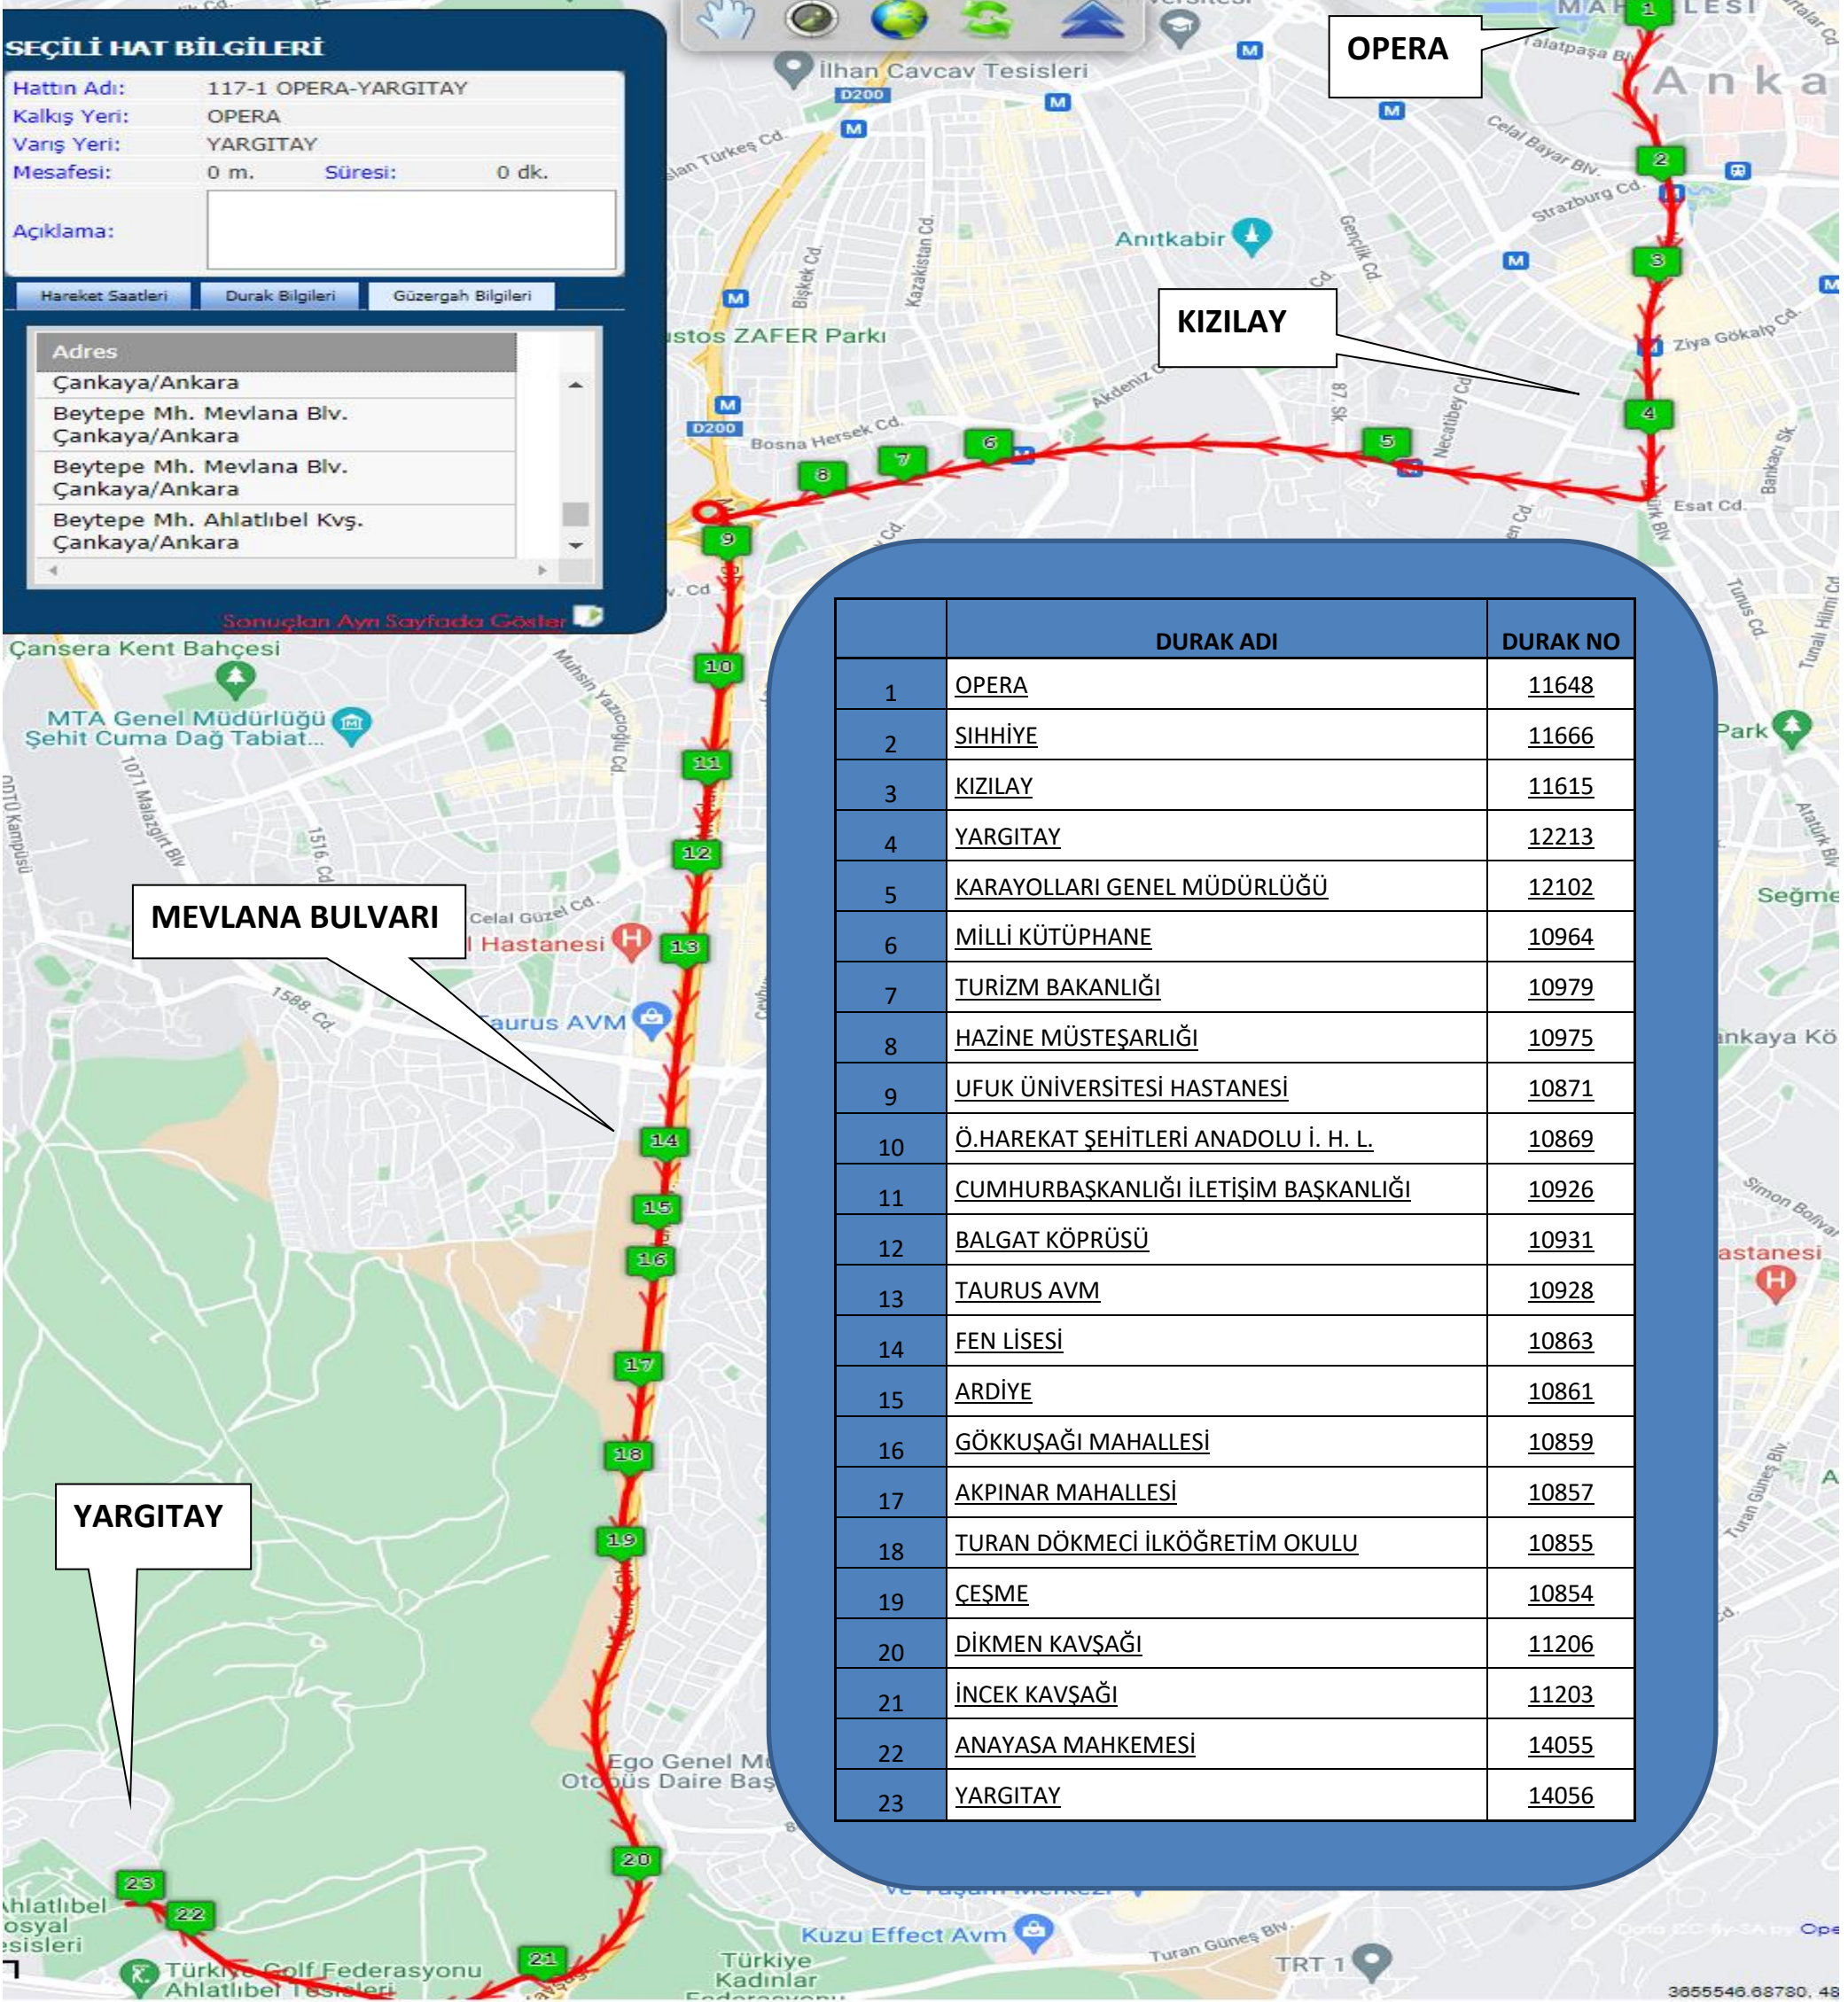

117-1 OPERA ANAYASA MAHKEMESİ YARGITAY

GÜZERGAH : OPERA – SIHHİYE – KIZILAY – İNÖNÜ BULVARI – MEVLANA BULVARI – İNCEK BULVARI – YARGITAY

117-1 OPERA ANAYASA MAH. YARGITAY : 07:00 - 07:20 - 07:40 - 08:00 - 08:20 - 08:40 - 09:00 - 09:30 - 10:00 - 10:30 - 11:00 - 11:30 - 12:00 - 12:30 - 13:00 - 13:30 - 14:00 - 14:30 - 15:00 - 15:30 - 15:50 - 16:10 - 16:30 - 16:50 - 17:10 - 17:30

117-2 YARGITAY ANAYASA MAH. OPERA : 07:35 - 07:55 - 08:15 - 08:35 - 08:55 - 09:15 - 09:30 - 10:00 - 10:30 - 11:00 - 11:30 - 12:00 - 12:30 - 13:00 - 13:30 - 14:00 - 14:30 - 15:00 - 15:30 - 16:05 - 16:25 - 16:45 - 17:05 - 17:25 - 17:45 - 18:35