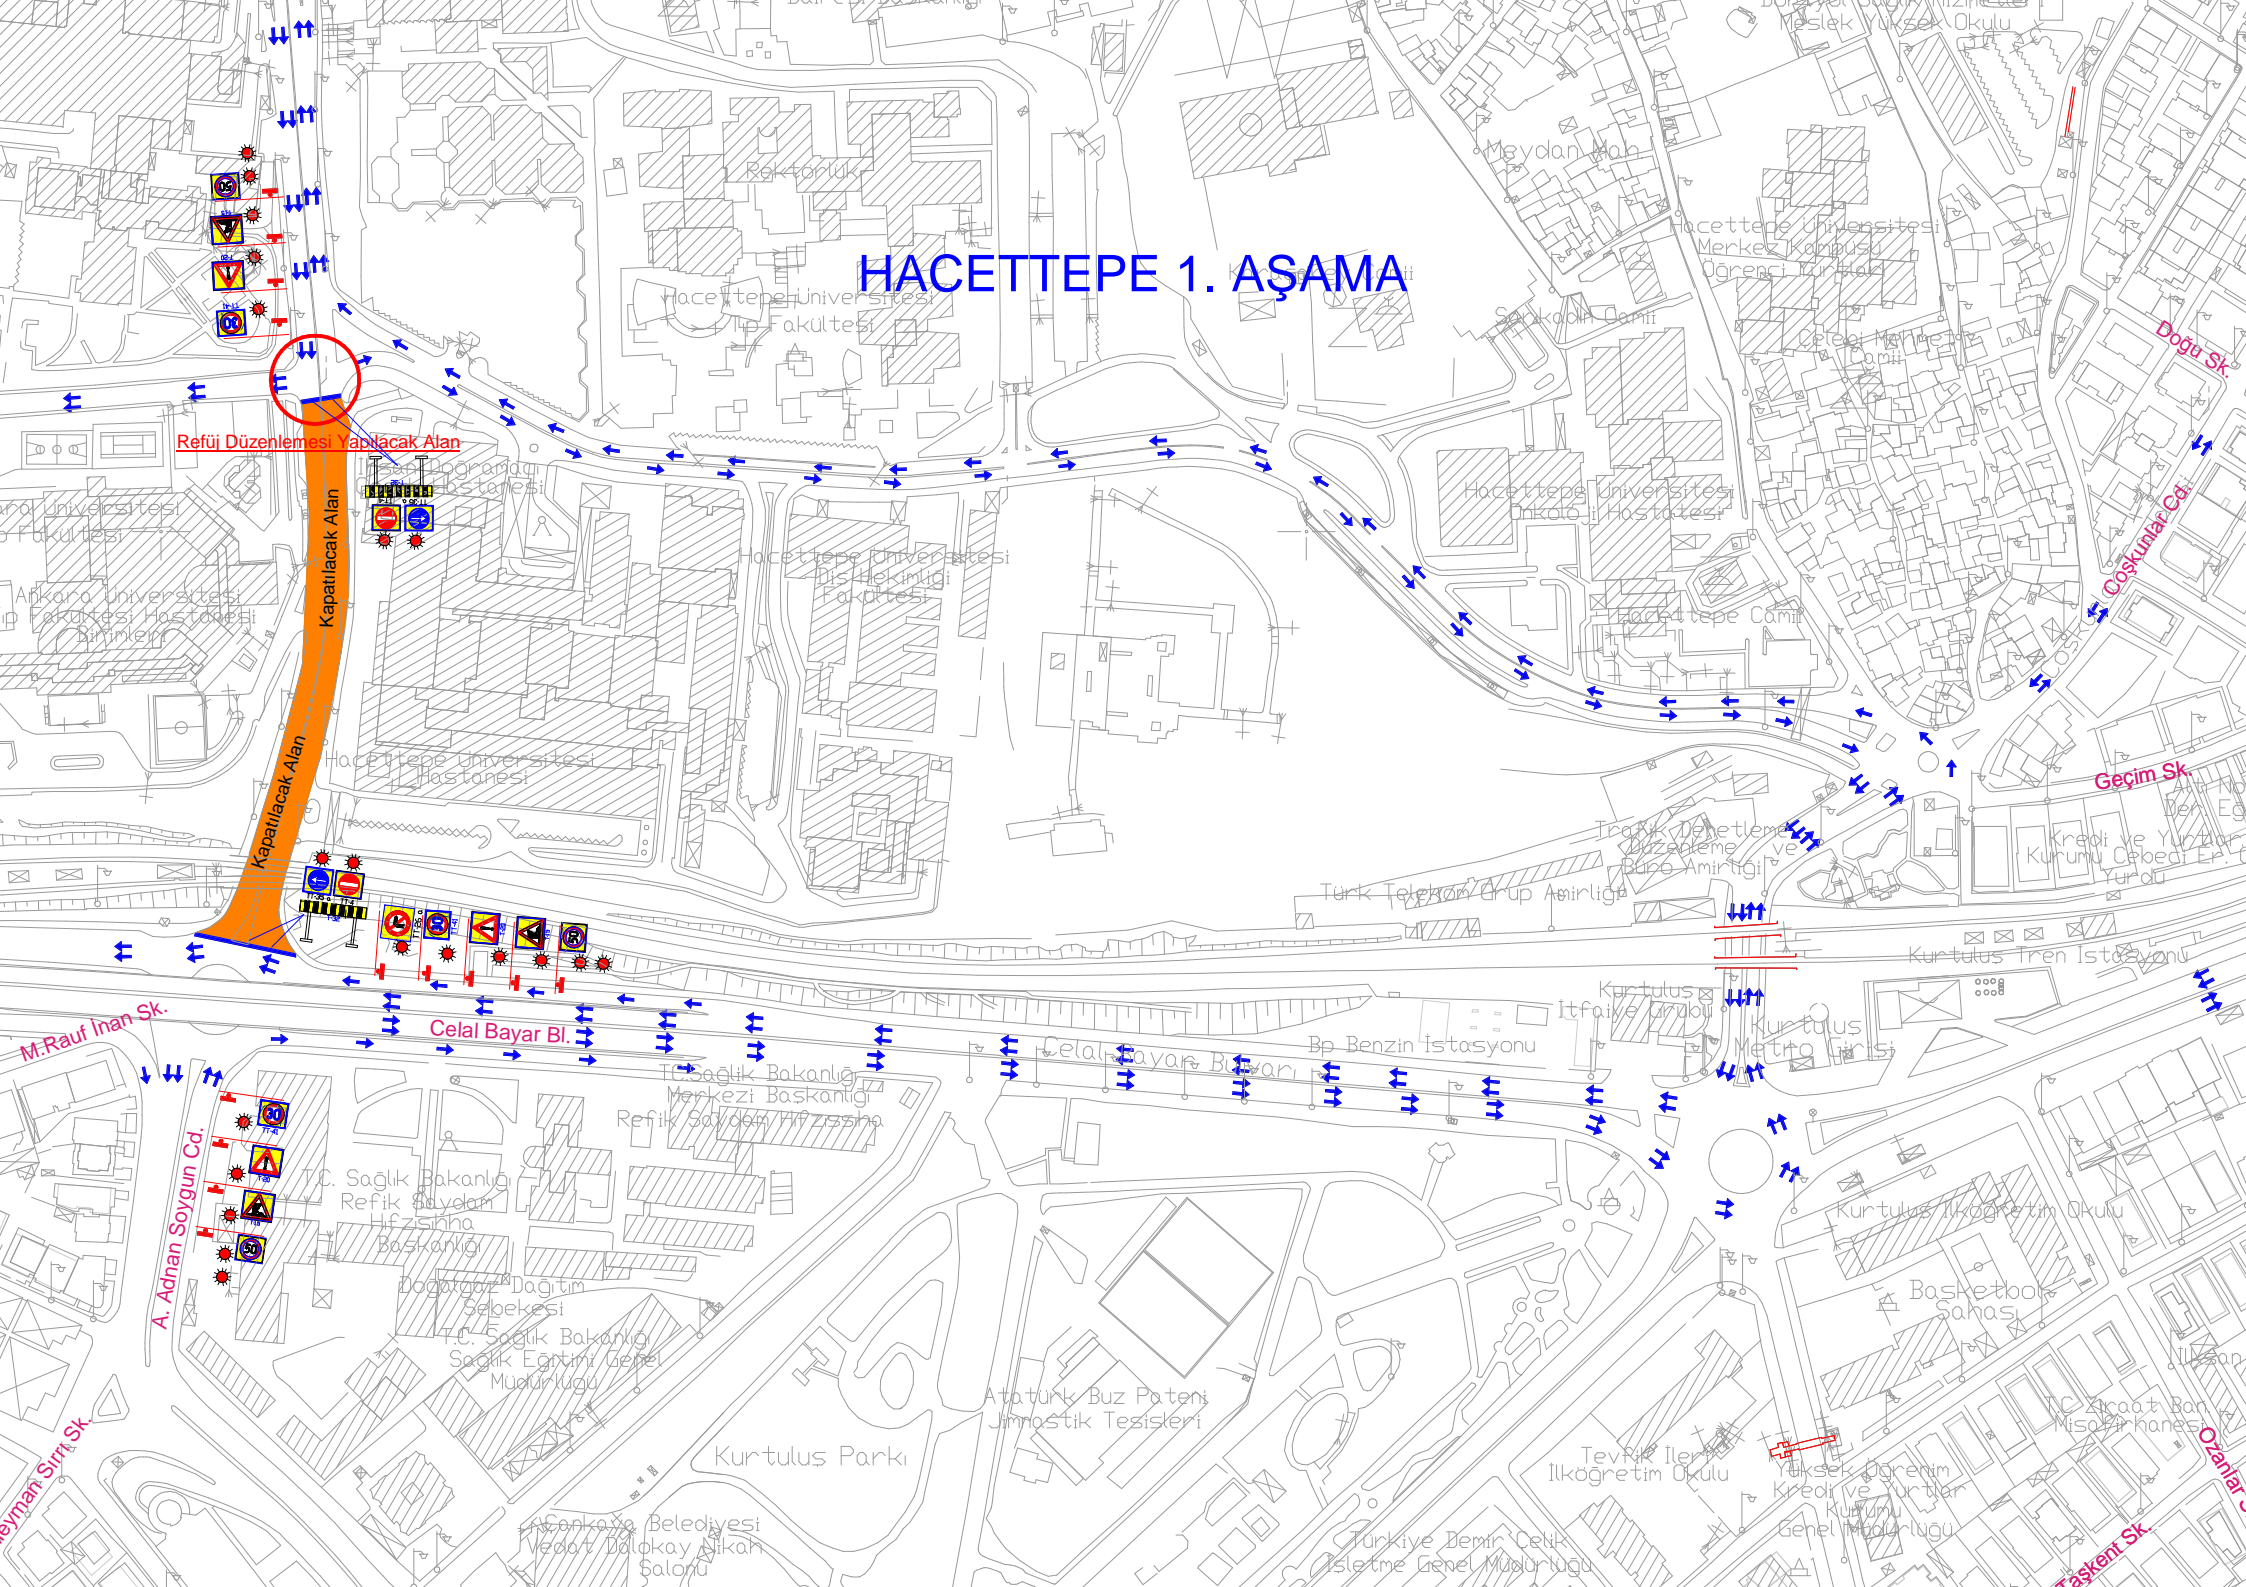

HACETTEPE 1. AŞAMA

Refüj Düzenlemesi Yapılacak Alan

Kapatılacak Alan

Celal Bayar Bl.

A. Adnan Soygun Cd.

Celal Bayar Bazarı

Bp. Benzin İstasyonu

Kurtulus Tren İstasyonu

Kurtulus Metro İstasyonu

Kurtulus Parkı

Basketbol Sahası

Ozanlar Cd.

Taşkent Sk.

Doğu Sk.

Doğanlar Cd.

Geçim Sk.

Doğuş Sk.

Uzun Sk.

Yıldırım Sk.

Yıldırım Sk.

Yıldırım Sk.

Rektörlük

Hacettepe Üniversitesi
Tıp Fakültesi

Meydan Mah.

Hacettepe Üniversitesi
Merkez Kampüsü
Öğrenci Kampüsü

Sarıkök Camii

Hacettepe Üniversitesi
Onkoloji Hastanesi

Hacettepe Camii

Yeni Doğanlar Mahallesi

Hacettepe Üniversitesi
Dış Hekimliği
Fakültesi

Hacettepe Üniversitesi
Hastanesi

Türk Telekom Grup Amirliği

Türk Telekom Grup Amirliği

Kurtulus Tren İstasyonu

İtfaiye Ünlü

Kurtulus Metro İstasyonu

T.C. Sağlık Bakanlığı
Merkezi Başkanlığı
Refik Saydam Hfz. Saha

T.C. Sağlık Bakanlığı
Refik Saydam Hfz. Saha
Başkanlığı

Doğatepe Dağıtım
Şube Şişesi
T.C. Sağlık Bakanlığı
Sağlık Eğitim Genel
Müdürlüğü

Atatürk Buz Pateni
Jinastik Tesisleri

Kurtulus İlköğretim Okulu

Basketbol Sahası

Tevfik İlerim
İlköğretim Okulu

Yüksel Öğretim
Kredi ve Yurtlar
Genel Müdürlüğü

T.C. Atatürk Barajı
Misafirhanesi

Çankaya Belediyesi
Yedat Dülalokay Nikah
Şalvarı

Türkiye Demir Çelik
İşletme Genel Müdürlüğü